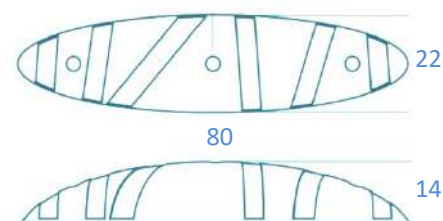

Canalizador Ciclovía Oruga 80x22x14cm Importado

Q®
Rubber
Quality Rubber

Soluciones eficientes en
productos de caucho y pvc

Descripción:

Producto fabricado de caucho reciclado con diseño en forma de oruga, color negro con seis bandas reflectantes amarillas.

Canaliza y separa la circulación entre ciclovías y vías de vehículos.

Excelente resistencia debido a su peso y volumen robusto.

Beneficios:

- ✓ Amortigua golpes.
- ✓ Muy resistente gracias a su forma robusta y a su diseño redondeado.
- ✓ Anclaje más seguro con 3 orificios.
- ✓ Sus bandas reflectante proporcionan alta visibilidad.
- ✓ Se puede instalar en paralelo o oblicua respecto al eje de la vía.

Presentación / Unidad de venta:

- ✓ Unidad

Código	Descripción	Peso
SECANORUG80	CANALIZADOR CICLOVIA ORUGA 80x22x14cm IMPORTADO	9,4 Kg.